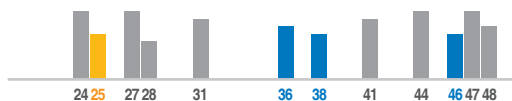

In fase d'ordine occorre specificare i 3 canali UHF desiderati (in questo esempio: can. 26, 30 e 40).

LISTE CANALI AREA TECNICA N.9

RETI NAZIONALI

1	2	3	4	5	6	7	8	9	10	11	12
MEDIASET	RAI	MEDIASET	PERSIDERA	PERSIDERA	PERSIDERA	RAI	RAI	MEDIASET	CAIRO	3D-FREE	N.A.

RETI LOCALI I° LIVELLO

1	2	3
Eitowers Toscana	-	-

RETI LOCALI II° LIVELLO

1	2	3	4	5
Tv 1 A	Firenze DvbT2	Tv 1 B	Tv 1 C	Tv 1 D

AREA TECNICA

PROVINCE

RETI N.

		12	1	11	11	10	7	2	12	4	5	8	3	4	10	1	9	2	1	5	4	8	3	6	5
N.9 TOSCANA	GR, LI, LU, MS, PI	5		23			26					30		32	33	36	38	40	41	42			46	47	
	SI		22	23			26		28			30		32	33	36	38	40	41	42			46	47	
	FI				24	25	26	27	28			30	31			36	38	40	41		44		46	47	48
	PT				24	25	26	27	28	29		30	31			36	38	40	41		44		46	47	48
	PO				24	25	26	27	28			30				36	38	40	41		44		46	47	48
	AR		22		24	25	26		28	29						36	38	40	41		44	45	46	47	48

Canali  +  + altre emittenti

Canali **Rai**

Antenne trasmettenti direzione B

Antenne trasmettenti direzione A

 Canali RAI ricevuti dalla direzione A

 Canali La7 ricevuti dalla direzione B

 Canali MEDIASET ricevuti dalla direzione B