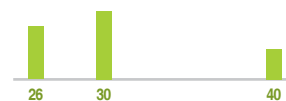

In fase d'ordine occorre specificare i 3 canali UHF desiderati (in questo esempio: can. 26, 30 e 40).

LISTE CANALI AREA TECNICA N.9

RETI NAZIONALI

1	2	3	4	5	6	7	8	9	10	11	12
MEDIASET	RAI	MEDIASET	PERSIDERA	PERSIDERA	PERSIDERA	RAI	RAI	MEDIASET	CAIRO	3D-FREE	N.A.

RETI LOCALI I° LIVELLO

1	2	3
Eitowers Toscana	-	-

RETI LOCALI II° LIVELLO

1	2	3	4	5
Tv 1 A	Firenze DvbT2	Tv 1 B	Tv 1 C	Tv 1 D

AREA TECNICA

PROVINCE

RETI N.

		12	1	11	11	10	7	2	12	4	5	8	3	4	10	1	9	2	1	5	4	8	3	6	5
N.9 TOSCANA	GR, LI, LU, MS, PI	5		23			26					30		32	33	36	38	40	41	42			46	47	
	SI		22	23			26		28			30		32	33	36	38	40	41	42			46	47	
	FI				24	25	26	27	28			30	31			36	38	40	41		44		46	47	48
	PT				24	25	26	27	28	29		30	31			36	38	40	41		44		46	47	48
	PO				24	25	26	27	28			30				36	38	40	41		44		46	47	48
	AR		22		24	25	26		28	29						36	38	40	41		44	45	46	47	48

Canali  +  + altre emittenti

Canali **Rai**

Antenne trasmettenti direzione B

Antenne trasmettenti direzione A

 Canali RAI ricevuti dalla direzione A

 Canali La7 ricevuti dalla direzione B

 Canali MEDIASET ricevuti dalla direzione B