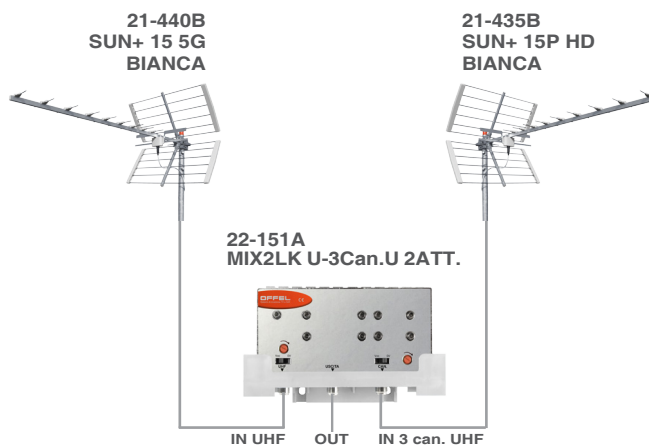

Miscelatore TV per esterno

banda e canale serie LK

art. 22-151A MIX2LK U-3Can.U 2ATT.

Progettato per miscelare tre canali provenienti da una direzione con i segnali ricevuti da un'altra direzione.

Particolarmente indicato nelle aree in cui i mux **Rai** (can. **26**, **30** (o **45**) e **40**) vengono ricevuti da una direzione diversa rispetto ai mux delle altre emittenti (**MEDIASET** can. **36**, **38** e **46**; can. **25** o **33**; ecc.).

In fase d'ordine occorre specificare i 3 canali UHF desiderati (in questo esempio: can. 26, 30 e 40).

LISTE CANALI AREA TECNICA N.9

RETI NAZIONALI

1	2	3	4	5	6	7	8	9	10	11	12
MEDIASET	RAI	MEDIASET	PERSIDERA	PERSIDERA	PERSIDERA	RAI	RAI	MEDIASET	CAIRO	3D-FREE	N.A.

RETI LOCALI I° LIVELLO

1	2	3
Eitowers Toscana	-	-

RETI LOCALI II° LIVELLO

1	2	3	4	5
Tv 1 A	Firenze DvbT2	Tv 1 B	Tv 1 C	Tv 1 D

AREA TECNICA

PROVINCE

RETI N.

		12	1	11	11	10	7	2	12	4	5	8	3	4	10	1	9	2	1	5	4	8	3	6	5
N.9 TOSCANA	GR, LI, LU, MS, PI	5		23			26					30		32	33	36	38	40	41	42			46	47	
	SI		22	23			26		28			30		32	33	36	38	40	41	42			46	47	
	FI				24	25	26	27	28			30	31			36	38	40	41		44		46	47	48
	PT				24	25	26	27	28	29		30	31			36	38	40	41		44		46	47	48
	PO				24	25	26	27	28			30				36	38	40	41		44		46	47	48
	AR		22		24	25	26		28	29						36	38	40	41		44	45	46	47	48

Canali + + altre emittenti

Canali **Rai**

Canali RAI ricevuti dalla direzione A

Canali La7 ricevuti dalla direzione B

Canali MEDIASET ricevuti dalla direzione B

Canali di emittenti diverse ricevuti dalla direzione B

all'ingresso UHF o di banda 5 del centralino