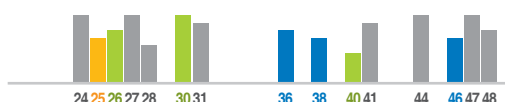

Canali UHF amplificati all'uscita del miscelatore