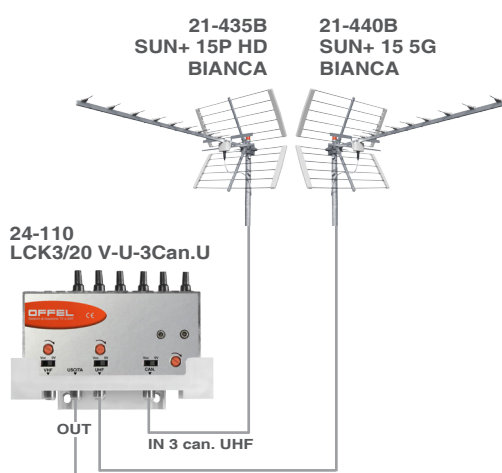

Centralino per esterno 12÷15V

di banda e canale serie LCK

art. 24-110 LCK3/20 V-U-3Can.U

Progettato per ottimizzare l'amplificazione dei segnali DTT compresi nel range E05÷E12+E21÷E48.

Particolarmente indicato nelle aree in cui i mux **Rai** (can. **26**, **30** (o **45**) e **40**) vengono ricevuti da una direzione diversa rispetto ai mux delle altre emittenti (**MEDIASET** can. **36**, **38** e **46**; can. **25** o **33**; ecc.).

In fase d'ordine occorre specificare i 3 canali UHF desiderati (in questo esempio: can. 26, 30 e 40).

LISTE CANALI AREA TECNICA N.9

RETI NAZIONALI												RETI LOCALI I° LIVELLO			RETI LOCALI II° LIVELLO														
1	2	3	4	5	6	7	8	9	10	11	12	1	2	3	1	2	3	4	5										
MEDIASET	RAI	MEDIASET	PERSIDERA	PERSIDERA	PERSIDERA	RAI	RAI	MEDIASET	CAIRO	3D-FREE	N.A.	Eitowers Toscana	-	-	Tv 1 A	Firenze DvbT2	Tv 1 B	Tv 1 C	Tv 1 D										
AREA TECNICA		PROVINCE		RETI N.		12	1	11	11	10	7	2	12	4	5	8	3	4	10	1	9	2	1	5	4	8	3	6	5
N.9 TOSCANA		GR, LI, LU, MS, PI		5			23			26						30	32	33	36	38	40	41	42			46	47		
		SI		22		23			26			28			30	32	33	36	38	40	41	42			46	47			
		FI					24	25	26	27	28				30	31		36	38	40	41		44		46	47	48		
		PT					24	25	26	27	28	29			30	31		36	38	40	41		44		46	47	48		
		PO					24	25	26	27	28				30			36	38	40	41		44		46	47	48		
		AR		22			24	25	26			28	29					36	38	40	41		44	45	46	47	48		

- Canali RAI ricevuti dalla direzione A
- Canali La7 ricevuti dalla direzione B
- Canali MEDIASET ricevuti dalla direzione B
- Canali di emittenti diverse ricevuti dalla direzione B

I loghi delle emittenti non sono di nostra proprietà e sono riportati a titolo esemplificativo.