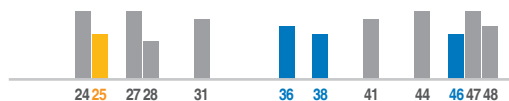

In fase d'ordine occorre specificare i 3 canali UHF desiderati (in questo esempio: can. 26, 30 e 40).

LISTE CANALI AREA TECNICA N.9

RETI NAZIONALI												RETI LOCALI I° LIVELLO			RETI LOCALI II° LIVELLO														
1	2	3	4	5	6	7	8	9	10	11	12	1	2	3	1	2	3	4	5										
MEDIASET	RAI	MEDIASET	PERSIDERA	PERSIDERA	PERSIDERA	RAI	RAI	MEDIASET	CAIRO	3D-FREE	N.A.	Eitowers Toscana	-	-	Tv 1 A	Firenze DvbT2	Tv 1 B	Tv 1 C	Tv 1 D										
AREA TECNICA		PROVINCE		RETI N.		12	1	11	11	10	7	2	12	4	5	8	3	4	10	1	9	2	1	5	4	8	3	6	5
N.9 TOSCANA		GR, LI, LU, MS, PI		5			23			26						30	32	33	36	38	40	41	42			46	47		
		SI		22		23			26			28			30	32	33	36	38	40	41	42			46	47			
		FI					24	25	26	27	28				30	31		36	38	40	41		44		46	47	48		
		PT					24	25	26	27	28	29			30	31		36	38	40	41		44		46	47	48		
		PO					24	25	26	27	28				30			36	38	40	41		44		46	47	48		
		AR		22			24	25	26			28	29					36	38	40	41		44	45	46	47	48		

Canali **Rai**

Canali  +  + altre emittenti

Antenne trasmittenti direzione A

Antenne trasmittenti direzione B

- Canali RAI ricevuti dalla direzione A
- Canali La7 ricevuti dalla direzione B
- Canali MEDIASET ricevuti dalla direzione B
- Canali di emittenti diverse ricevuti dalla direzione B