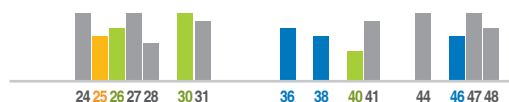

In fase d'ordine occorre specificare i 3 canali UHF desiderati (in questo esempio: can. 26, 30 e 40).

LISTE CANALI AREA TECNICA N.9

RETI NAZIONALI												RETI LOCALI I° LIVELLO			RETI LOCALI II° LIVELLO														
1	2	3	4	5	6	7	8	9	10	11	12	1	2	3	1	2	3	4	5										
MEDIASET	RAI	MEDIASET	PERSIDERA	PERSIDERA	PERSIDERA	RAI	RAI	MEDIASET	CAIRO	3D-FREE	N.A.	Eitowers Toscana	-	-	Tv 1 A	Firenze DvbT2	Tv 1 B	Tv 1 C	Tv 1 D										
AREA TECNICA		PROVINCE		RETI N.		12	1	11	11	10	7	2	12	4	5	8	3	4	10	1	9	2	1	5	4	8	3	6	5
N.9 TOSCANA		GR, LI, LU, MS, PI		5			23			26						30	32	33	36	38	40	41	42			46	47		
		SI		22		23			26			28			30	32	33	36	38	40	41	42			46	47			
		FI					24	25	26	27	28				30	31		36	38	40	41		44		46	47	48		
		PT					24	25	26	27	28	29			30	31		36	38	40	41		44		46	47	48		
		PO					24	25	26	27	28				30			36	38	40	41		44		46	47	48		
		AR		22			24	25	26			28	29					36	38	40	41		44	45	46	47	48		

Canali **Rai**

Canali  +  + altre emittenti

Antenne trasmittenti direzione A

Antenne trasmittenti direzione B

- Canali RAI ricevuti dalla direzione A
- Canali La7 ricevuti dalla direzione B
- Canali MEDIASET ricevuti dalla direzione B
- Canali di emittenti diverse ricevuti dalla direzione B