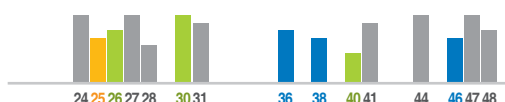

RETI LOCALI I° LIVELLO

1	2	3
Eitowers Toscana	-	-

RETI LOCALI II° LIVELLO

1	2	3	4	5
Tv 1 A	Firenze DvbT2	Tv 1 B	Tv 1 C	Tv 1 D

AREA TECNICA

PROVINCE	RETI N.	12	1	11	11	10	7	2	12	4	5	8	3	4	10	1	9	2	1	5	4	8	3	6	5
GR, LI, LU, MS, PI		5		23			26					30	32	33	36	38	40	41	42			46	47		
SI			22	23			26		28			30	32	33	36	38	40	41	42			46	47		
FI					24	25	26	27	28			30	31		36	38	40	41		44		46	47	48	
PT					24	25	26	27	28	29		30	31		36	38	40	41		44		46	47	48	
PO					24	25	26	27	28			30			36	38	40	41		44		46	47	48	
AR			22		24	25	26		28	29					36	38	40	41		44	45	46	47	48	

Canali **Rai**

Canali  +  + altre emittenti

Antenne trasmittenti direzione A

24-210 LCK3/30 V-U-3Can.U

Antenne trasmittenti direzione B

-  Canali RAI ricevuti dalla direzione A
-  Canali La7 ricevuti dalla direzione B
-  Canali MEDIASET ricevuti dalla direzione B
-  Canali di emittenti diverse ricevuti dalla direzione B