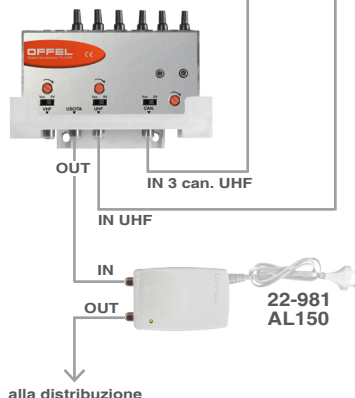

Centralino per esterno 12÷15V

di banda e canale serie LCK

art. 24-210 LCK3/30 V-U-3Can.U

Progettato per ottimizzare l'amplificazione dei segnali DTT compresi nel range E05÷E12+E21÷E48.

Particolarmente indicato nelle aree in cui i mux **Rai** (can. **26**, **30** (o **45**) e **40**) vengono ricevuti da una direzione diversa rispetto ai mux delle altre emittenti ( **MEDIASET** can. **36**, **38** e **46**;  can. **25** o **33**; ecc.).

Canali **Rai**

Canali  +  + altre emittenti

Antenne trasmittenti direzione A

24-210 LCK3/30 V-U-3Can.U

Antenne trasmittenti direzione B

-  Canali RAI ricevuti dalla direzione A
-  Canali La7 ricevuti dalla direzione B
-  Canali MEDIASET ricevuti dalla direzione B
-  Canali di emittenti diverse ricevuti dalla direzione B

Canali UHF amplificati all'uscita del centralino