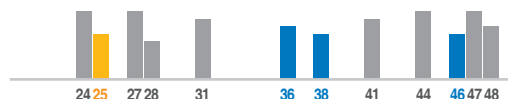

In fase d'ordine occorre specificare i 3 canali UHF desiderati (in questo esempio: can. 26, 30 e 40).

LISTE CANALI AREA TECNICA N.9

RETI NAZIONALI

1	2	3	4	5	6	7	8	9	10	11	12
MEDIASET	RAI	MEDIASET	PERSIDERA	PERSIDERA	PERSIDERA	RAI	RAI	MEDIASET	CAIRO	3D-FREE	N.A.

RETI LOCALI I° LIVELLO

1	2	3
Eitowers Toscana	-	-

RETI LOCALI II° LIVELLO

1	2	3	4	5
Tv 1 A	Firenze DvbT2	Tv 1 B	Tv 1 C	Tv 1 D

AREA TECNICA

PROVINCE	RETI N.	12	1	11	11	10	7	2	12	4	5	8	3	4	10	1	9	2	1	5	4	8	3	6	5
GR, LI, LU, MS, PI		5		23			26					30	32	33	36	38	40	41	42			46	47		
SI			22	23			26		28			30	32	33	36	38	40	41	42			46	47		
FI					24	25	26	27	28			30	31		36	38	40	41		44		46	47	48	
PT					24	25	26	27	28	29		30	31		36	38	40	41		44		46	47	48	
PO					24	25	26	27	28			30			36	38	40	41		44		46	47	48	
AR			22		24	25	26		28	29					36	38	40	41		44	45	46	47	48	

Canali **Rai**

Canali  +  + altre emittenti

Antenne trasmittenti direzione A

24-210 LCK3/30 V-U-3Can.U

Antenne trasmittenti direzione B

-  Canali RAI ricevuti dalla direzione A
-  Canali La7 ricevuti dalla direzione B
-  Canali MEDIASET ricevuti dalla direzione B
-  Canali di emittenti diverse ricevuti dalla direzione B