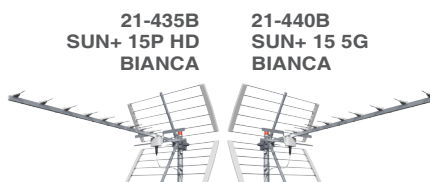

Centralino per esterno 12÷15V

di banda e canale serie LCK

art. 24-210 LCK3/30 V-U-3Can.U

Progettato per ottimizzare l'amplificazione dei segnali DTT compresi nel range E05÷E12+E21÷E48.

Particolarmente indicato nelle aree in cui i mux **Rai** (can. **26**, **30** (o **45**) e **40**) vengono ricevuti da una direzione diversa rispetto ai mux delle altre emittenti ( **MEDIASET** can. **36**, **38** e **46**;  can. **25** o **33**; ecc.).

RETI LOCALI I° LIVELLO

1	2	3
Eitowers Toscana	-	-

RETI LOCALI II° LIVELLO

1	2	3	4	5
Tv 1 A	Firenze DvbT2	Tv 1 B	Tv 1 C	Tv 1 D

AREA TECNICA

PROVINCE	RETI N.	12	1	11	11	10	7	2	12	4	5	8	3	4	10	1	9	2	1	5	4	8	3	6	5
GR, LI, LU, MS, PI		5		23			26					30	32	33	36	38	40	41	42			46	47		
SI			22	23			26		28			30	32	33	36	38	40	41	42			46	47		
FI					24	25	26	27	28			30	31		36	38	40	41		44		46	47	48	
PT					24	25	26	27	28	29		30	31		36	38	40	41		44		46	47	48	
PO					24	25	26	27	28			30			36	38	40	41		44		46	47	48	
AR			22		24	25	26		28	29					36	38	40	41		44	45	46	47	48	

Canali **Rai**

Canali  +  + altre emittenti

Antenne trasmittenti direzione A

24-210 LCK3/30 V-U-3Can.U

Antenne trasmittenti direzione B

-  Canali RAI ricevuti dalla direzione A
-  Canali La7 ricevuti dalla direzione B
-  Canali MEDIASET ricevuti dalla direzione B
-  Canali di emittenti diverse ricevuti dalla direzione B