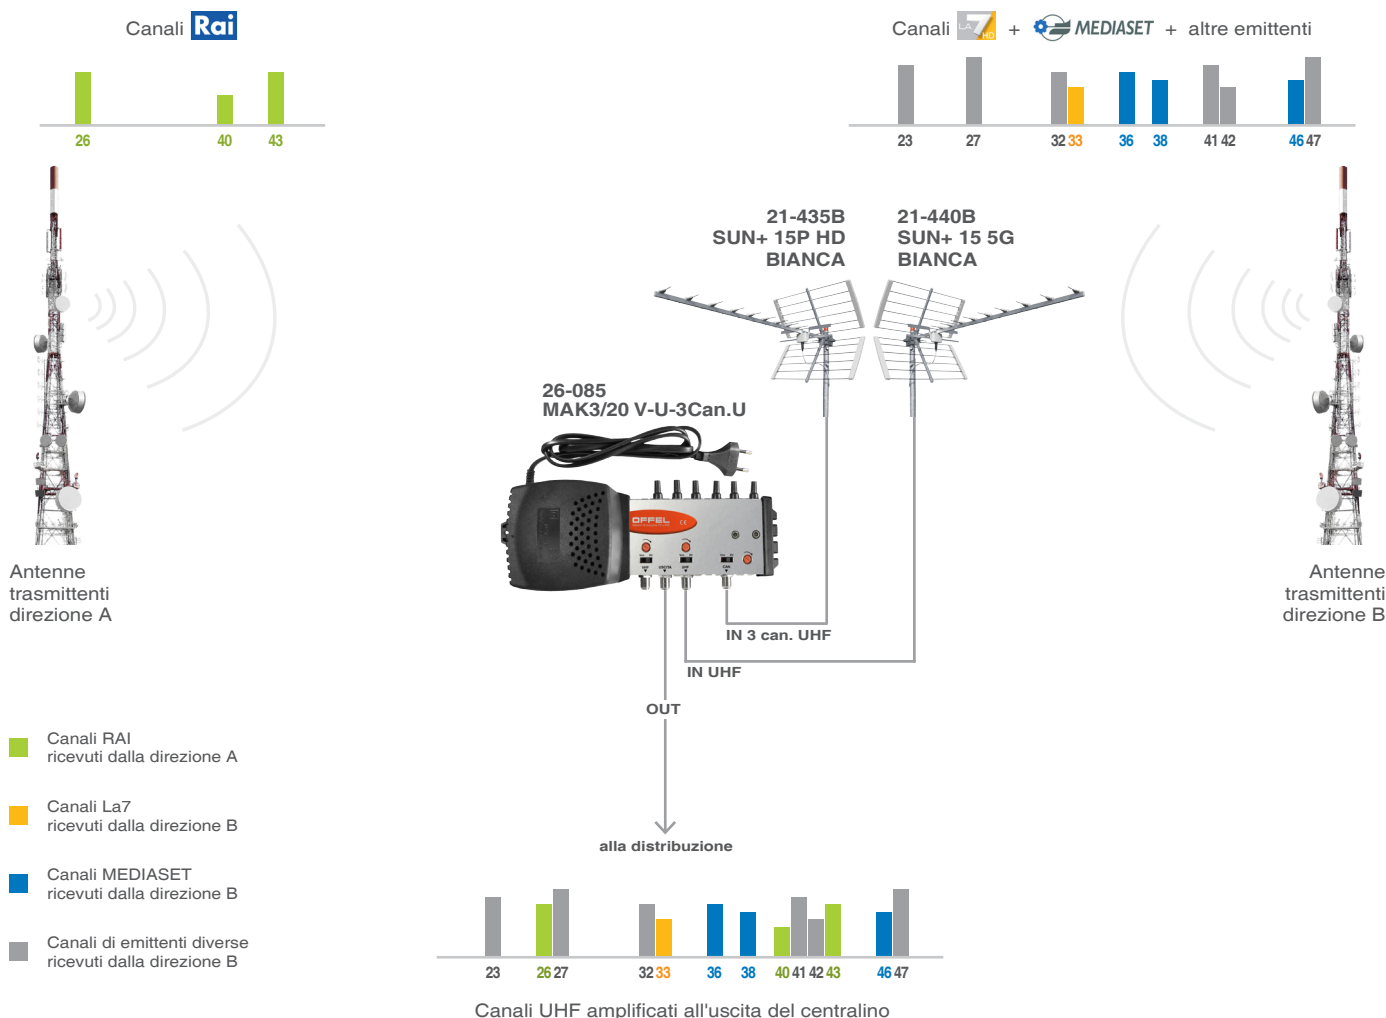

Centralino per interno di banda e canale serie MAK

art. 26-085 MAK3/20 V-U-3Can.U

Progettato per ottimizzare l'amplificazione dei segnali DTT compresi nel range E05÷E12+E21÷E48.

Particolarmente indicato nelle aree in cui i mux **Rai** (can. **26**, **40** e **43**) vengono ricevuti da una direzione diversa rispetto ai mux delle altre emittenti ( **MEDIASET** can. **36**, **38** e **46**;  can. **33**; ecc.).

In fase d'ordine occorre specificare i 3 canali UHF desiderati (in questo esempio: can. 26, 40 e 43).

LISTE CANALI AREA TECNICA N.7

RETI NAZIONALI												RETI LOCALI I° LIVELLO			RETI LOCALI II° LIVELLO				
1	2	3	4	5	6	7	8	9	10	11	12	1	2	3	1	2	3	4	5
MEDIASET	RAI	MEDIASET	PERSIDERA	PERSIDERA	PERSIDERA	RAI	RAI	MEDIASET	CAIRO	3D-FREE	N.A.	Eitowers Liguria	-	-	Sbt Liguria (GE e SV)	-	-	-	-

AREA TECNICA	PROVINCE	RETI N.	12	11	7	1	4	10	1	9	2	1	5	8	3	6
N.7	LIGURIA	GE, SP, SV	5	23	26	27	32	33	36	38	40	41	42	43	46	47
		IM	5	23	26	27	32	33	36	38	40		42	43	46	47

I loghi delle emittenti non sono di nostra proprietà e sono riportati a titolo esemplificativo.