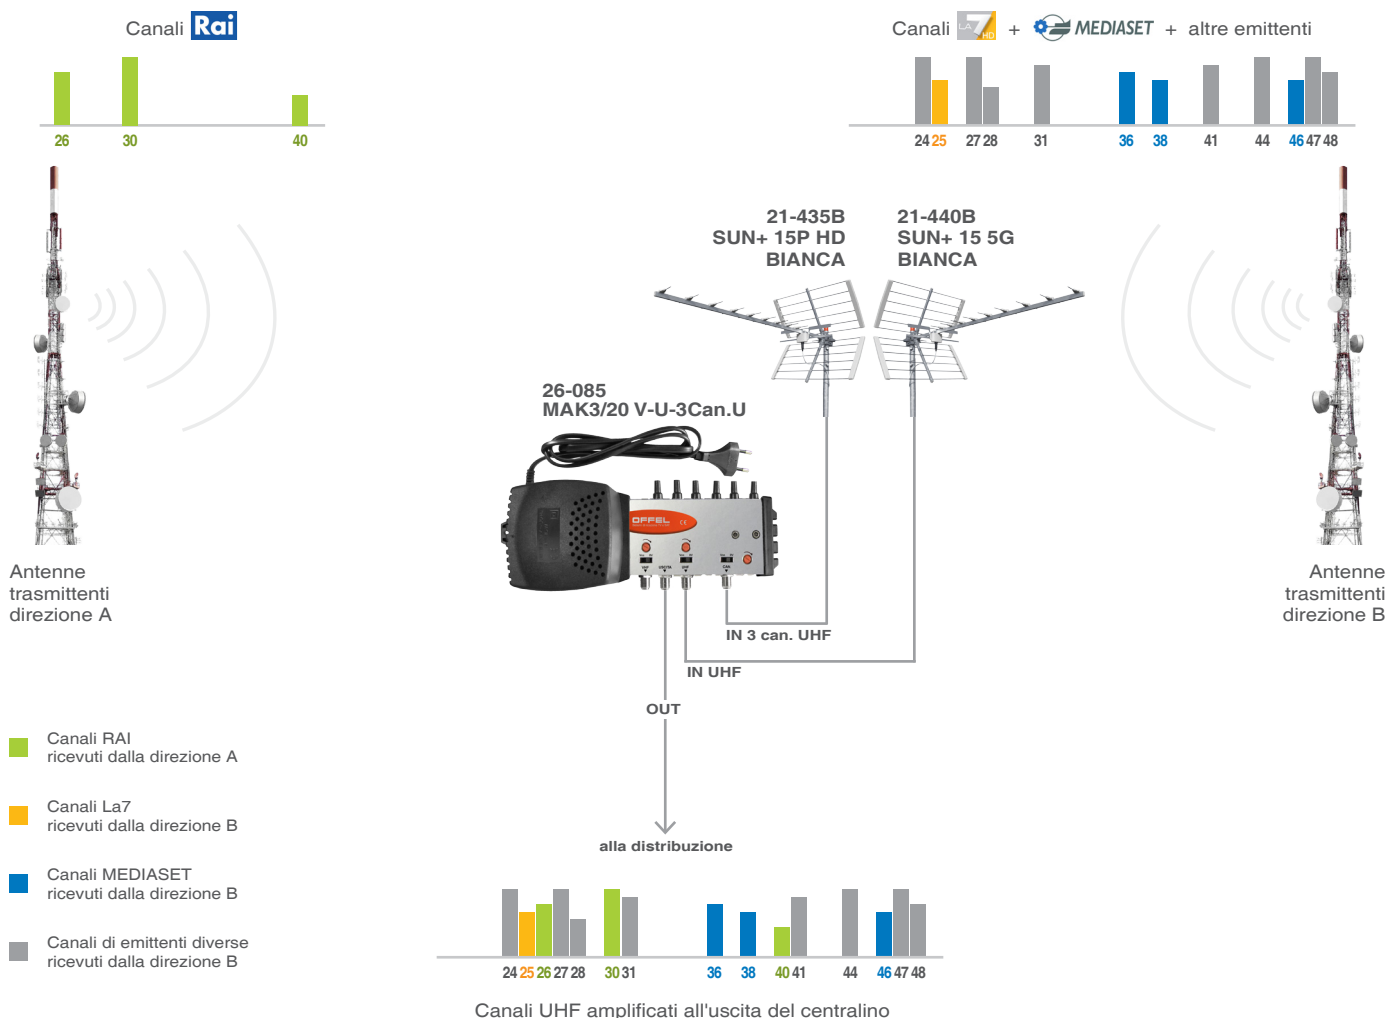

Centralino per interno di banda e canale serie MAK

art. 26-085 MAK3/20 V-U-3Can.U

Progettato per ottimizzare l'amplificazione dei segnali DTT compresi nel range E05÷E12+E21÷E48.

Particolarmente indicato nelle aree in cui i mux **Rai** (can. **26**, **30** (o **45**) e **40**) vengono ricevuti da una direzione diversa rispetto ai mux delle altre emittenti (**MEDIASET** can. **36**, **38** e **46**; can. **25** o **33**; ecc.).

In fase d'ordine occorre specificare i 3 canali UHF desiderati (in questo esempio: can. 26, 30 e 40).

LISTE CANALI AREA TECNICA N.9

RETI NAZIONALI												RETI LOCALI I° LIVELLO			RETI LOCALI II° LIVELLO														
1	2	3	4	5	6	7	8	9	10	11	12	1	2	3	1	2	3	4	5										
MEDIASET	RAI	MEDIASET	PERSIDERA	PERSIDERA	PERSIDERA	RAI	RAI	MEDIASET	CAIRO	3D-FREE	N.A.	Eitowers Toscana	-	-	Tv 1 A	Firenze DvbT2	Tv 1 B	Tv 1 C	Tv 1 D										
AREA TECNICA		PROVINCE		RETI N.		12	1	11	11	10	7	2	12	4	5	8	3	4	10	1	9	2	1	5	4	8	3	6	5
N.9 TOSCANA		GR, LI, LU, MS, PI		5			23			26						30	32	33	36	38	40	41	42			46	47		
		SI					22	23		26		28				30	32	33	36	38	40	41	42			46	47		
		FI							24	25	26	27	28			30	31		36	38	40	41		44		46	47	48	
		PT							24	25	26	27	28	29		30	31		36	38	40	41		44		46	47	48	
		PO							24	25	26	27	28			30			36	38	40	41		44		46	47	48	
		AR					22		24	25	26		28	29				36	38	40	41		44	45	46	47	48		

I loghi delle emittenti non sono di nostra proprietà e sono riportati a titolo esemplificativo.