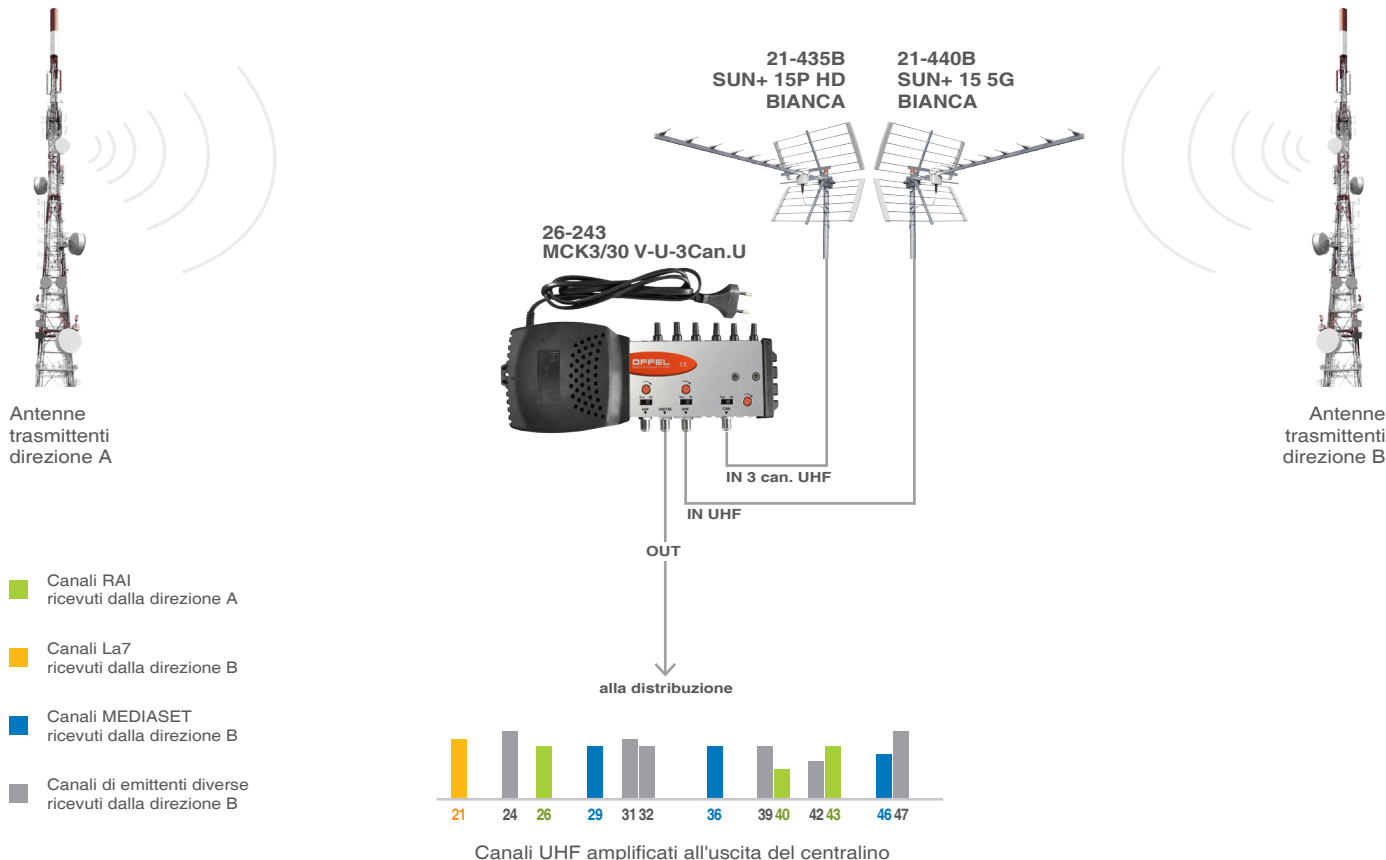

Centralino per interno

di banda e canale serie MCK

art. 26-243 MCK3/30 V-U-3Can.U

Progettato per ottimizzare l'amplificazione dei segnali DTT compresi nel range E05÷E12+E21÷E48.

Particolarmente indicato nelle aree in cui i mux **Rai** (TN can. **26, 40 e 43**) vengono ricevuti da una direzione diversa rispetto ai mux delle altre emittenti (**MEDIASET** can. **36, 38** (o **29**) e **46**, can. **21** o **33**; ecc.).

In fase d'ordine occorre specificare i 3 canali UHF desiderati (in questo esempio: can. 26, 40 e 43).

LISTE CANALI AREA TECNICA N.18

RETI NAZIONALI												RETI LOCALI I° LIVELLO			RETI LOCALI II° LIVELLO				
1	2	3	4	5	6	7	8	9	10	11	12	1	2	3	1	2	3	4	5
MEDIASET	RAI	MEDIASET	PERSIDERA	PERSIDERA	PERSIDERA	RAI	RAI	MEDIASET	CAIRO	3D-FREE	N.A.	Eitowers Sardegna	-	-	Tele-sardegna	N.A.	-	-	-

AREA TECNICA	PROVINCE	RETI N.	10	11	11	7	12	1	9	1	4	10	2	1	9	1	2	1	5	8	3	6
N.18 SARDEGNA	NU, OG			23		26	27	28			32	33	34	36	38		40	41	42	43	46	47
	OR, OT, SS			23		26	27				32	33		36	38		40	41	42	43	46	47
	CA, CI, VS		21		24	26			29	31	32			36		39	40		42	43	46	47

I loghi delle emittenti non sono di nostra proprietà e sono riportati a titolo esemplificativo.