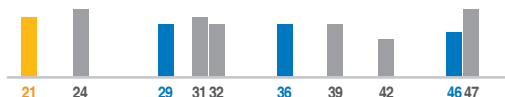

Canali + + **MEDIASET** + altre emittenti

I loghi delle emittenti non sono di nostra proprietà e sono riportati a titolo esemplificativo.