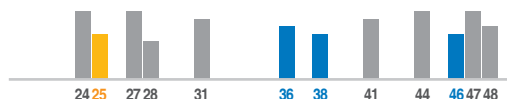

Canali + + altre emittenti

I loghi delle emittenti non sono di nostra proprietà e sono riportati a titolo esemplificativo.