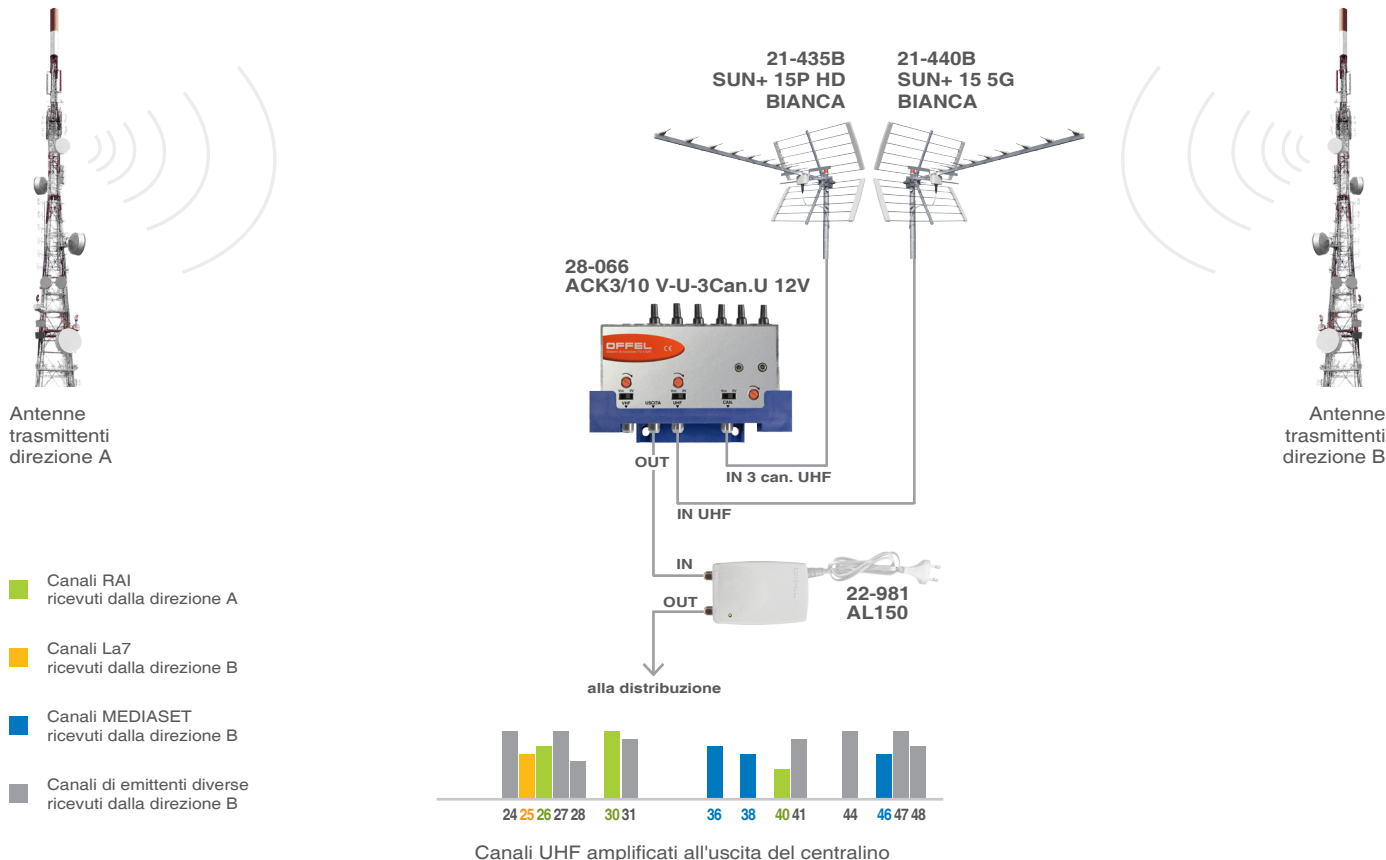

Centralino per esterno 12V

di banda e canale serie ACK

art. 28-066

ACK3/10 V-U-3Can.U 12V

Progettato per ottimizzare l'amplificazione dei segnali DTT compresi nel range E05÷E12+E21÷E48.

Particolarmente indicato nelle aree in cui i mux **Rai** (can. **26**, **30** (o **45**) e **40**) vengono ricevuti da una direzione diversa rispetto ai mux delle altre emittenti (**MEDIASET** can. **36**, **38** e **46**; can. **25** o **33**; ecc.).

In fase d'ordine occorre specificare i 3 canali UHF desiderati (in questo esempio: can. 26, 30 e 40).

LISTE CANALI AREA TECNICA N.9

RETI NAZIONALI

1	2	3	4	5	6	7	8	9	10	11	12	RETI LOCALI I° LIVELLO			RETI LOCALI II° LIVELLO							
MEDIASET	RAI	MEDIASET	PERSIDERA	PERSIDERA	PERSIDERA	RAI	RAI	MEDIASET	CAIRO	3D-FREE	N.A.	Eitowers Toscana			1	2	3	1	2	3	4	5
															Tv 1 A	Firenze DvbT2	Tv 1 B	Tv 1 C	Tv 1 D			

AREA TECNICA	PROVINCE	RETI N.	12	1	11	11	10	7	2	12	4	5	8	3	4	10	1	9	2	1	5	4	8	3	6	5			
			N.9 TOSCANA	GR, LI, LU, MS, PI	5		23				26						30	32	33	36	38	40	41	42			46	47	
	SI		22	23				26		28				30	32	33	36	38	40	41	42			46	47				
	FI				24	25	26	27	28					30	31		36	38	40	41		44		46	47	48			
	PT				24	25	26	27	28	29				30	31		36	38	40	41		44		46	47	48			
	PO				24	25	26	27	28					30			36	38	40	41		44		46	47	48			
	AR		22		24	25	26		28	29						36	38	40	41		44	45	46	47	48				

I loghi delle emittenti non sono di nostra proprietà e sono riportati a titolo esemplificativo.