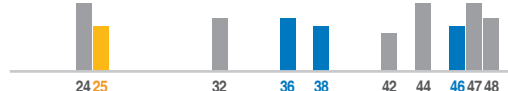

In fase d'ordine occorre specificare i 3 canali UHF desiderati (in questo esempio: can. 26, 37 e 40).

LISTE CANALI AREA TECNICA N.13

RETI NAZIONALI												RETI LOCALI I° LIVELLO			RETI LOCALI II° LIVELLO								
1	2	3	4	5	6	7	8	9	10	11	12	1	2	3	1	2	3	4	5				
MEDIASET	RAI	MEDIASET	PERSIDERA	PERSIDERA	PERSIDERA	RAI	RAI	MEDIASET	CAIRO	3D-FREE	N.A.	Eitowers Abruzzo - Molise	-	-	Tele- sirio B	Mediasix	-	Tele- sirio A	-				
AREA TECNICA		PROVINCE		RETI N.		12	4	11	10	7	12	1	2	1	1	8	9	2	1	4	3	6	5
N.13 ABRUZZO		CH, TE				5		24	25	26				32	36	37	38	40		44	46	47	48
		PE				5		24	25	26				32	36	37	38	40	42	44	46	47	48
		AQ					22	24	25	26	28	29	31		36	37	38	40		44	46	47	48

Canali **Rai**

Canali  +  + altre emittenti

Antenne trasmettenti direzione A

Antenne trasmettenti direzione B

- Canali RAI ricevuti dalla direzione A
- Canali La7 ricevuti dalla direzione B
- Canali MEDIASET ricevuti dalla direzione B
- Canali di emittenti diverse ricevuti dalla direzione B