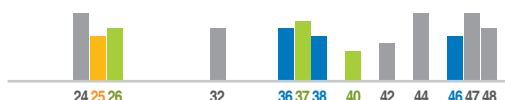

In fase d'ordine occorre specificare i 3 canali UHF desiderati (in questo esempio: can. 26, 37 e 40).

LISTE CANALI AREA TECNICA N.13

RETI NAZIONALI												RETI LOCALI I° LIVELLO			RETI LOCALI II° LIVELLO								
1	2	3	4	5	6	7	8	9	10	11	12	1	2	3	1	2	3	4	5				
MEDIASET	RAI	MEDIASET	PERSIDERA	PERSIDERA	PERSIDERA	RAI	RAI	MEDIASET	CAIRO	3D-FREE	N.A.	Eitowers Abruzzo - Molise	-	-	Tele- sirio B	Mediasix	-	Tele- sirio A	-				
AREA TECNICA		PROVINCE		RETI N.		12	4	11	10	7	12	1	2	1	1	8	9	2	1	4	3	6	5
N.13 ABRUZZO		CH, TE				5		24	25	26				32	36	37	38	40		44	46	47	48
		PE				5		24	25	26				32	36	37	38	40	42	44	46	47	48
		AQ					22	24	25	26	28	29	31		36	37	38	40		44	46	47	48

Canali **Rai**

Canali  +  + altre emittenti

Antenne trasmettenti direzione A

Antenne trasmettenti direzione B

- Canali RAI ricevuti dalla direzione A
- Canali La7 ricevuti dalla direzione B
- Canali MEDIASET ricevuti dalla direzione B
- Canali di emittenti diverse ricevuti dalla direzione B