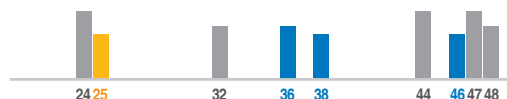

### LISTE CANALI AREA TECNICA N.13

RETI NAZIONALI												RETI LOCALI I° LIVELLO			RETI LOCALI II° LIVELLO				
1	2	3	4	5	6	7	8	9	10	11	12	1	2	3	1	2	3	4	5
MEDIASET	RAI	MEDIASET	PERSIDERA	PERSIDERA	PERSIDERA	RAI	RAI	MEDIASET	CAIRO	3D-FREE	N.A.	Eitowers Abruzzo - Molise	-	-	-	Eitowers Abruzzo - Molise	Molise Towers	-	N.A.

AREA TECNICA	PROVINCE	RETI N.	12	11	10	7	12	1	2	1	8	9	5	2	4	3	3	6	5
N.13	MOLISE	CB	5	24	25	26			32	36	37	38		40	44		46	47	48
		IS		24	25	26	28	29		36	37	38	39	40	44	45	46	47	48

Canali **Rai**

Canali  +  + altre emittenti