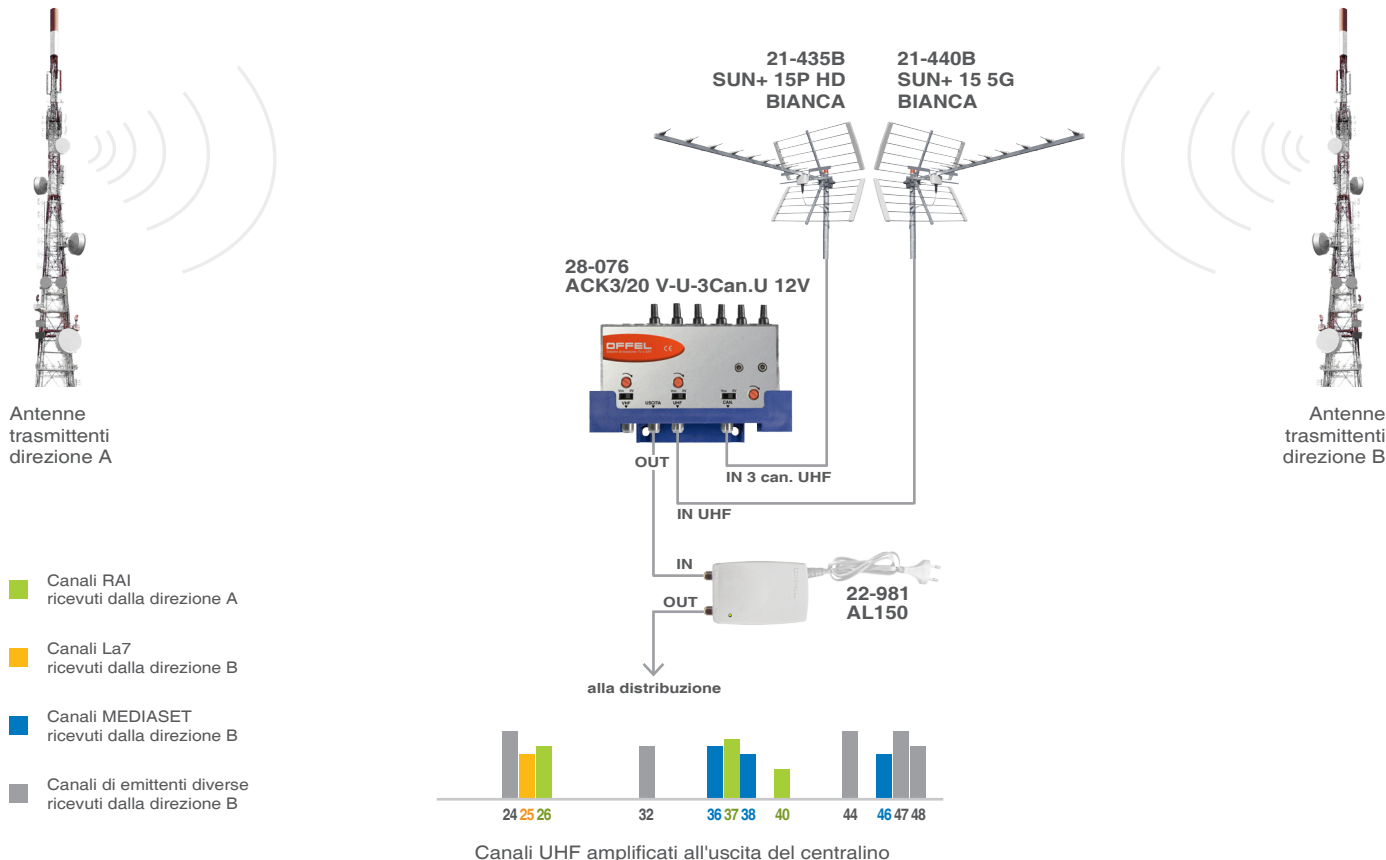

## Centralino per esterno 12V

di banda e canale serie ACK

art. 28-076

### ACK3/20 V-U-3Can.U 12V

Progettato per ottimizzare l'amplificazione dei segnali DTT compresi nel range E05÷E12+E21÷E48.

Particolarmente indicato nelle aree in cui i mux **Rai** (can. 26, 37 e 40) vengono ricevuti da una direzione diversa rispetto ai mux delle altre emittenti (  MEDIASET can. 36, 38 e 46;  can. 25; ecc.).

### LISTE CANALI AREA TECNICA N.13

RETI NAZIONALI												RETI LOCALI I° LIVELLO			RETI LOCALI II° LIVELLO				
1	2	3	4	5	6	7	8	9	10	11	12	1	2	3	1	2	3	4	5
MEDIASET	RAI	MEDIASET	PERSIDERA	PERSIDERA	PERSIDERA	RAI	RAI	MEDIASET	CAIRO	3D-FREE	N.A.	Eitowers Abruzzo - Molise	-	-	-	Eitowers Abruzzo - Molise	Molise Towers	-	N.A.

AREA TECNICA	PROVINCE	RETI N.	12	11	10	7	12	1	2	1	8	9	5	2	4	3	3	6	5
N.13	MOLISE	CB	5	24	25	26			32	36	37	38		40	44		46	47	48
		IS		24	25	26	28	29		36	37	38	39	40	44	45	46	47	48

Canali **Rai**

Canali  +  + altre emittenti