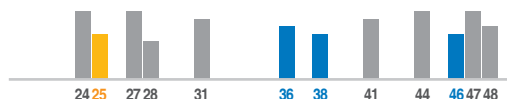

Canali + + altre emittenti