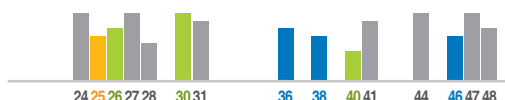

AREA TECNICA	PROVINCE	RETI N.	12	1	11	11	10	7	2	12	4	5	8	3	4	10	1	9	2	1	5	4	8	3	6	5
			N.9 TOSCANA	GR, LI, LU, MS, PI	5		23			26						30	32	33	36	38	40	41	42			46
	SI		22	23			26		28				30	32	33	36	38	40	41	42			46	47		
	FI				24	25	26	27	28				30	31		36	38	40	41		44		46	47	48	
	PT				24	25	26	27	28	29			30	31		36	38	40	41		44		46	47	48	
	PO				24	25	26	27	28				30			36	38	40	41		44		46	47	48	
	AR		22		24	25	26		28	29						36	38	40	41		44	45	46	47	48	

Canali **Rai**

Canali  +  + altre emittenti

Antenne trasmittenti direzione A

28-076 ACK3/20 V-U-3Can.U 12V

IN 3 can. UHF

IN UHF

OUT

alla distribuzione

Antenne trasmittenti direzione B

-  Canali RAI ricevuti dalla direzione A
-  Canali La7 ricevuti dalla direzione B
-  Canali MEDIASET ricevuti dalla direzione B
-  Canali di emittenti diverse ricevuti dalla direzione B