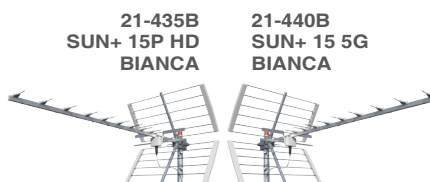

## Centralino per esterno 12V

di banda e canale serie ACK

art. 28-076

### ACK3/20 V-U-3Can.U 12V

Progettato per ottimizzare l'amplificazione dei segnali DTT compresi nel range E05÷E12+E21÷E48.

Particolarmente indicato nelle aree in cui i mux **Rai** (can. **26**, **30** (o **45**) e **40**) vengono ricevuti da una direzione diversa rispetto ai mux delle altre emittenti ( **MEDIASET** can. **36**, **38** e **46**;  can. **25** o **33**; ecc.).

Canali **Rai**

Canali  +  + altre emittenti

Antenne trasmittenti direzione A

28-076 ACK3/20 V-U-3Can.U 12V

IN 3 can. UHF

IN UHF

OUT

alla distribuzione