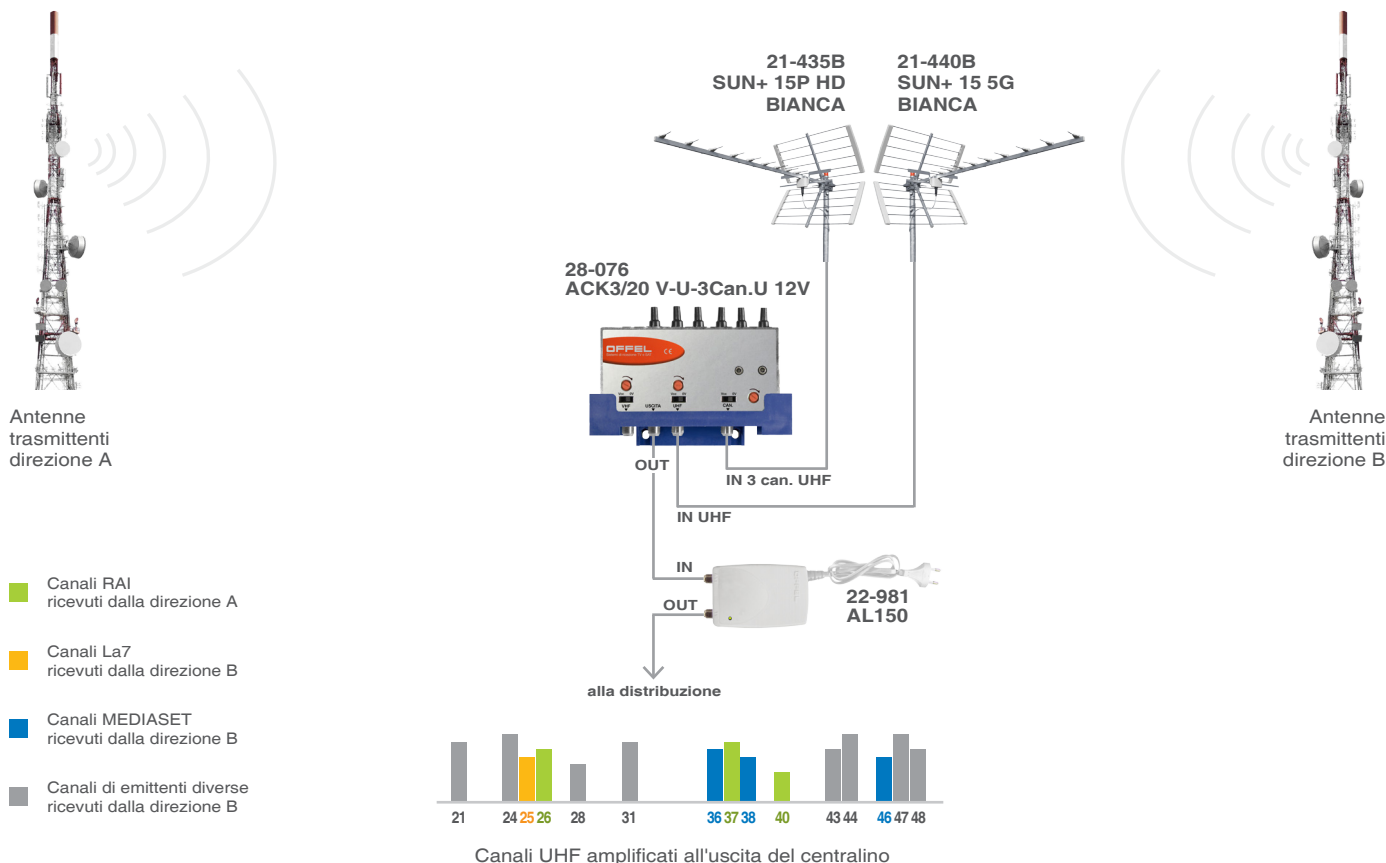

Centralino per esterno 12V

di banda e canale serie ACK

art. 28-076

ACK3/20 V-U-3Can.U 12V

Progettato per ottimizzare l'amplificazione dei segnali DTT compresi nel range E05÷E12+E21÷E48.

Particolarmente indicato nelle aree in cui i mux **Rai** (can. **26**, **37** e **40**) vengono ricevuti da una direzione diversa rispetto ai mux delle altre emittenti (**MEDIASET** can. **36**, **38** e **46**; can. **25** o **33**; ecc.).

In fase d'ordine occorre specificare i 3 canali UHF desiderati (in questo esempio: can. 26, 37 e 40).

LISTE CANALI AREA TECNICA N.10

RETI NAZIONALI												RETI LOCALI I° LIVELLO			RETI LOCALI II° LIVELLO				
1	2	3	4	5	6	7	8	9	10	11	12	1	2	3	1	2	3	4	5
MEDIASET	RAI	MEDIASET	PERSIDERA	PERSIDERA	PERSIDERA	RAI	RAI	MEDIASET	CAIRO	3D-FREE	N.A.	Umbria Tv	-	-	Sbt Umbria	Tri-media	Tri-media 2	-	-

AREA TECNICA	PROVINCE	RETI N.	1	11	11	10	7	12	3	2	10	1	8	9	2	1	4	3	6	5
N.10	UMBRIA	PG	21		24	25	26	28		31		36	37	38	40	43	44	46	47	48
		TR	21	23			26	28	29		33	36	37	38	40	43	44	46	47	48

I loghi delle emittenti non sono di nostra proprietà e sono riportati a titolo esemplificativo.