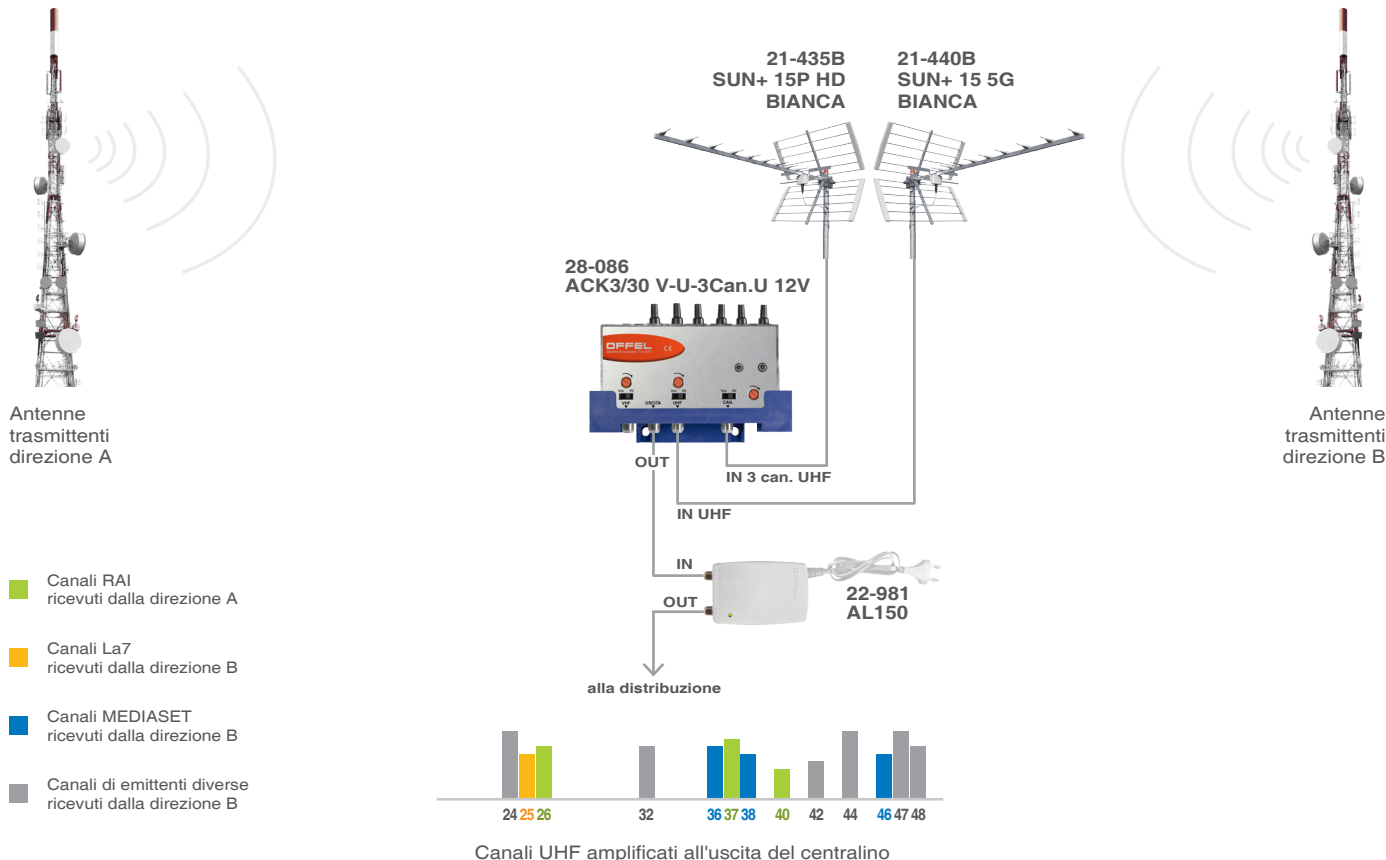

Centralino per esterno 12V

di banda e canale serie ACK

art. 28-086

ACK3/30 V-U-3Can.U 12V

Progettato per ottimizzare l'amplificazione dei segnali DTT compresi nel range E05÷E12+E21÷E48.

Particolarmente indicato nelle aree in cui i mux **Rai** (can. **26**, **37** e **40**) vengono ricevuti da una direzione diversa rispetto ai mux delle altre emittenti (**MEDIASET** can. **36**, **38** e **46**; can. **25**; ecc.).

In fase d'ordine occorre specificare i 3 canali UHF desiderati (in questo esempio: can. 26, 37 e 40).

LISTE CANALI AREA TECNICA N.13

RETI NAZIONALI												RETI LOCALI I° LIVELLO			RETI LOCALI II° LIVELLO								
1	2	3	4	5	6	7	8	9	10	11	12	1	2	3	1	2	3	4	5				
MEDIASET	RAI	MEDIASET	PERSIDERA	PERSIDERA	PERSIDERA	RAI	RAI	MEDIASET	CAIRO	3D-FREE	N.A.	Eitowers Abruzzo - Molise	-	-	Tele- sirio B	Mediasix	-	Tele- sirio A	-				
AREA TECNICA		PROVINCE		RETI N.		12	4	11	10	7	12	1	2	1	1	8	9	2	1	4	3	6	5
N.13 ABRUZZO		CH, TE				5		24	25	26				32	36	37	38	40		44	46	47	48
		PE				5		24	25	26				32	36	37	38	40	42	44	46	47	48
		AQ					22	24	25	26	28	29	31		36	37	38	40		44	46	47	48

- Canali RAI ricevuti dalla direzione A
- Canali La7 ricevuti dalla direzione B
- Canali MEDIASET ricevuti dalla direzione B
- Canali di emittenti diverse ricevuti dalla direzione B

Canali UHF amplificati all'uscita del centralino

I loghi delle emittenti non sono di nostra proprietà e sono riportati a titolo esemplificativo.