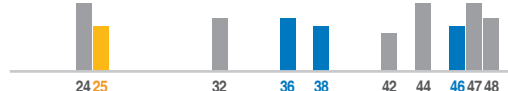

Canali + + altre emittenti

- Canali RAI ricevuti dalla direzione A
- Canali La7 ricevuti dalla direzione B
- Canali MEDIASET ricevuti dalla direzione B
- Canali di emittenti diverse ricevuti dalla direzione B

I loghi delle emittenti non sono di nostra proprietà e sono riportati a titolo esemplificativo.