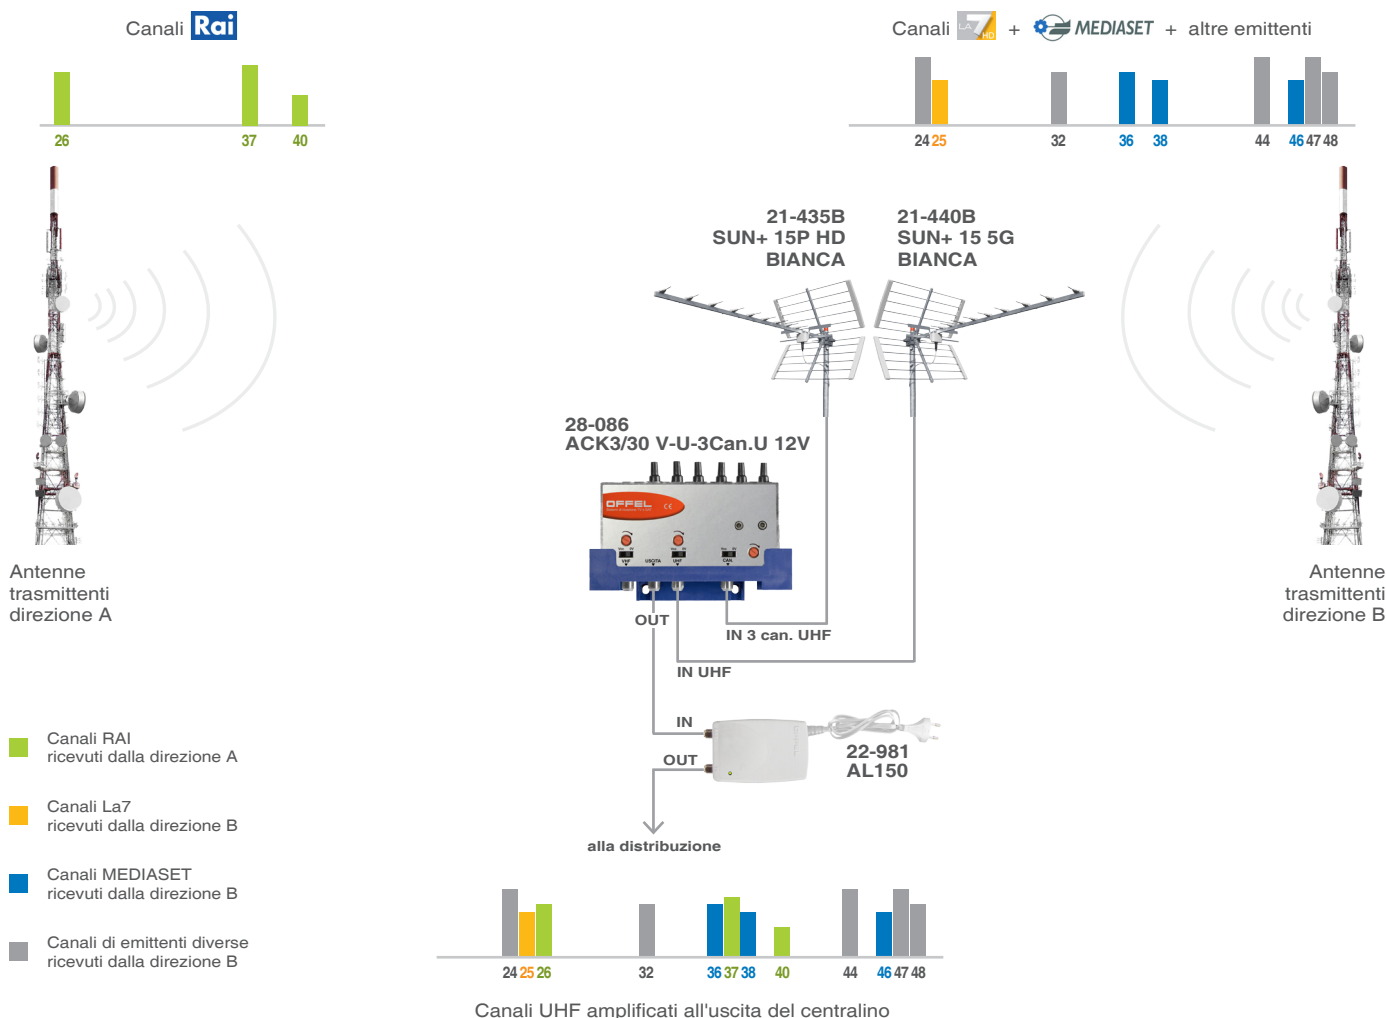

Centralino per esterno 12V

di banda e canale serie ACK

art. 28-086

ACK3/30 V-U-3Can.U 12V

Progettato per ottimizzare l'amplificazione dei segnali DTT compresi nel range E05÷E12+E21÷E48.

Particolarmente indicato nelle aree in cui i mux **Rai** (can. 26, 37 e 40) vengono ricevuti da una direzione diversa rispetto ai mux delle altre emittenti ( MEDIASET can. 36, 38 e 46;  can. 25; ecc.).

In fase d'ordine occorre specificare i 3 canali UHF desiderati (in questo esempio: can. 26, 37 e 40).

LISTE CANALI AREA TECNICA N.16

RETI NAZIONALI													RETI LOCALI I° LIVELLO			RETI LOCALI II° LIVELLO				
1	2	3	4	5	6	7	8	9	10	11	12	1	2	3	1	2	3	4	5	
MEDIASET	RAI	MEDIASET	PERSIDERA	PERSIDERA	PERSIDERA	RAI	RAI	MEDIASET	CAIRO	3D-FREE	N.A.	Eitowers Calabria	-	-	Tele-spazio Tv	Studio 3	Calabria Tv	-	-	

AREA TECNICA	PROVINCE	RETI N.	12	11	10	7	12	1	2	1	8	9	2	1	4	3	3	6	5
N.16 CALABRIA	CS		5	24	25	26		32		36	37	38	40		44		46	47	48
	CZ		5	24	25	26		32		36	37	38	40	42	44		46	47	48
	KR		5	24	25	26		32		36	37	38	40		44		46	47	48
	VV			24	25	26	28	32	34	36	37	38	40		44	45	46	47	48
	RC		5	24	25	26		32		36	37	38	40		44		46	47	48