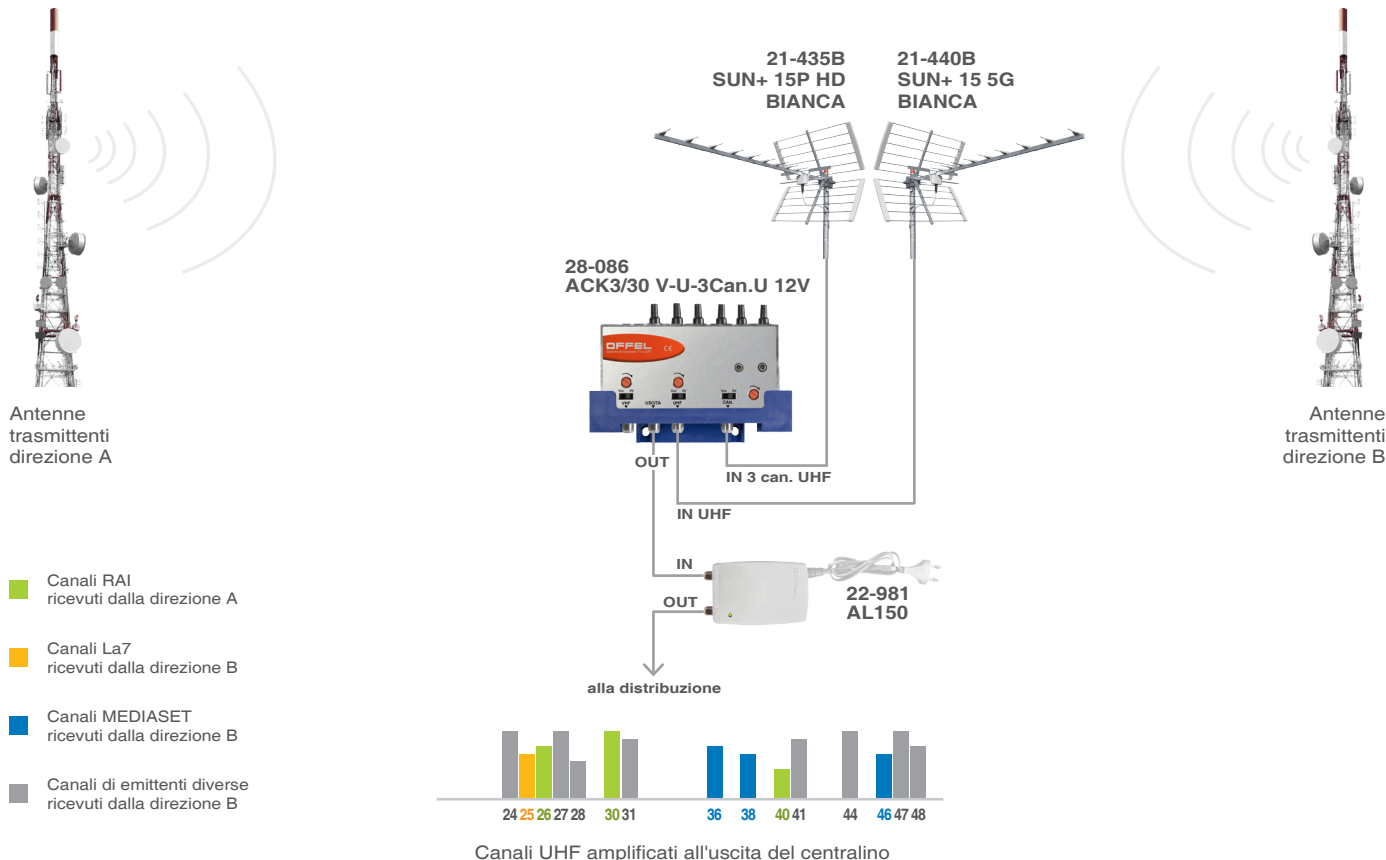

Centralino per esterno 12V

di banda e canale serie ACK

art. 28-086

ACK3/30 V-U-3Can.U 12V

Progettato per ottimizzare l'amplificazione dei segnali DTT compresi nel range E05÷E12+E21÷E48.

Particolarmente indicato nelle aree in cui i mux **Rai** (can. **26**, **30** (o **45**) e **40**) vengono ricevuti da una direzione diversa rispetto ai mux delle altre emittenti (**MEDIASET** can. **36**, **38** e **46**; can. **25** o **33**; ecc.).

In fase d'ordine occorre specificare i 3 canali UHF desiderati (in questo esempio: can. 26, 30 e 40).

LISTE CANALI AREA TECNICA N.9

RETI NAZIONALI

1	2	3	4	5	6	7	8	9	10	11	12	RETI LOCALI I° LIVELLO			RETI LOCALI II° LIVELLO							
MEDIASET	RAI	MEDIASET	PERSIDERA	PERSIDERA	PERSIDERA	RAI	RAI	MEDIASET	CAIRO	3D-FREE	N.A.	Eitowers Toscana			1	2	3	1	2	3	4	5
															Tv 1 A	Firenze DvbT2	Tv 1 B	Tv 1 C	Tv 1 D			

AREA TECNICA	PROVINCE	RETI N.	12	1	11	11	10	7	2	12	4	5	8	3	4	10	1	9	2	1	5	4	8	3	6	5			
			N.9 TOSCANA	GR, LI, LU, MS, PI	5		23				26						30	32	33	36	38	40	41	42			46	47	
	SI		22	23				26		28				30	32	33	36	38	40	41	42			46	47				
	FI					24	25	26	27	28				30	31		36	38	40	41		44		46	47	48			
	PT					24	25	26	27	28		29		30	31		36	38	40	41		44		46	47	48			
	PO					24	25	26	27	28				30			36	38	40	41		44		46	47	48			
	AR		22		24	25	26			28		29					36	38	40	41		44	45	46	47	48			

I loghi delle emittenti non sono di nostra proprietà e sono riportati a titolo esemplificativo.