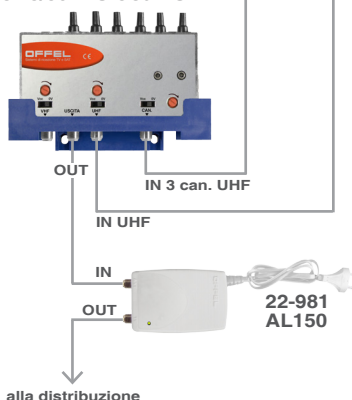

Antenne trasmittenti direzione B