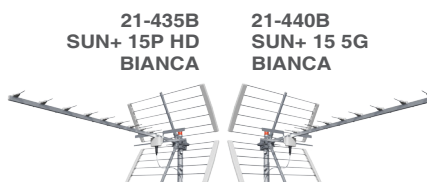

Centralino per esterno 12V

di banda e canale serie ACK

art. 28-086

ACK3/30 V-U-3Can.U 12V

Progettato per ottimizzare l'amplificazione dei segnali DTT compresi nel range E05÷E12+E21÷E48.

Particolarmente indicato nelle aree in cui i mux **Rai** (can. 26, 37 e 40) vengono ricevuti da una direzione diversa rispetto ai mux delle altre emittenti ( MEDIASET can. 36, 38 e 46;  can. 25 o 33; ecc.).

Canali  +  + altre emittenti

Antenne trasmittenti direzione A

28-086 ACK3/30 V-U-3Can.U 12V

Antenne trasmittenti direzione B

- Canali RAI ricevuti dalla direzione A
- Canali La7 ricevuti dalla direzione B
- Canali MEDIASET ricevuti dalla direzione B
- Canali di emittenti diverse ricevuti dalla direzione B