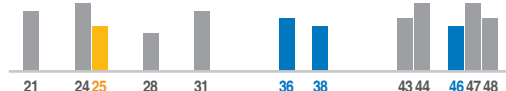

Canali + + altre emittenti