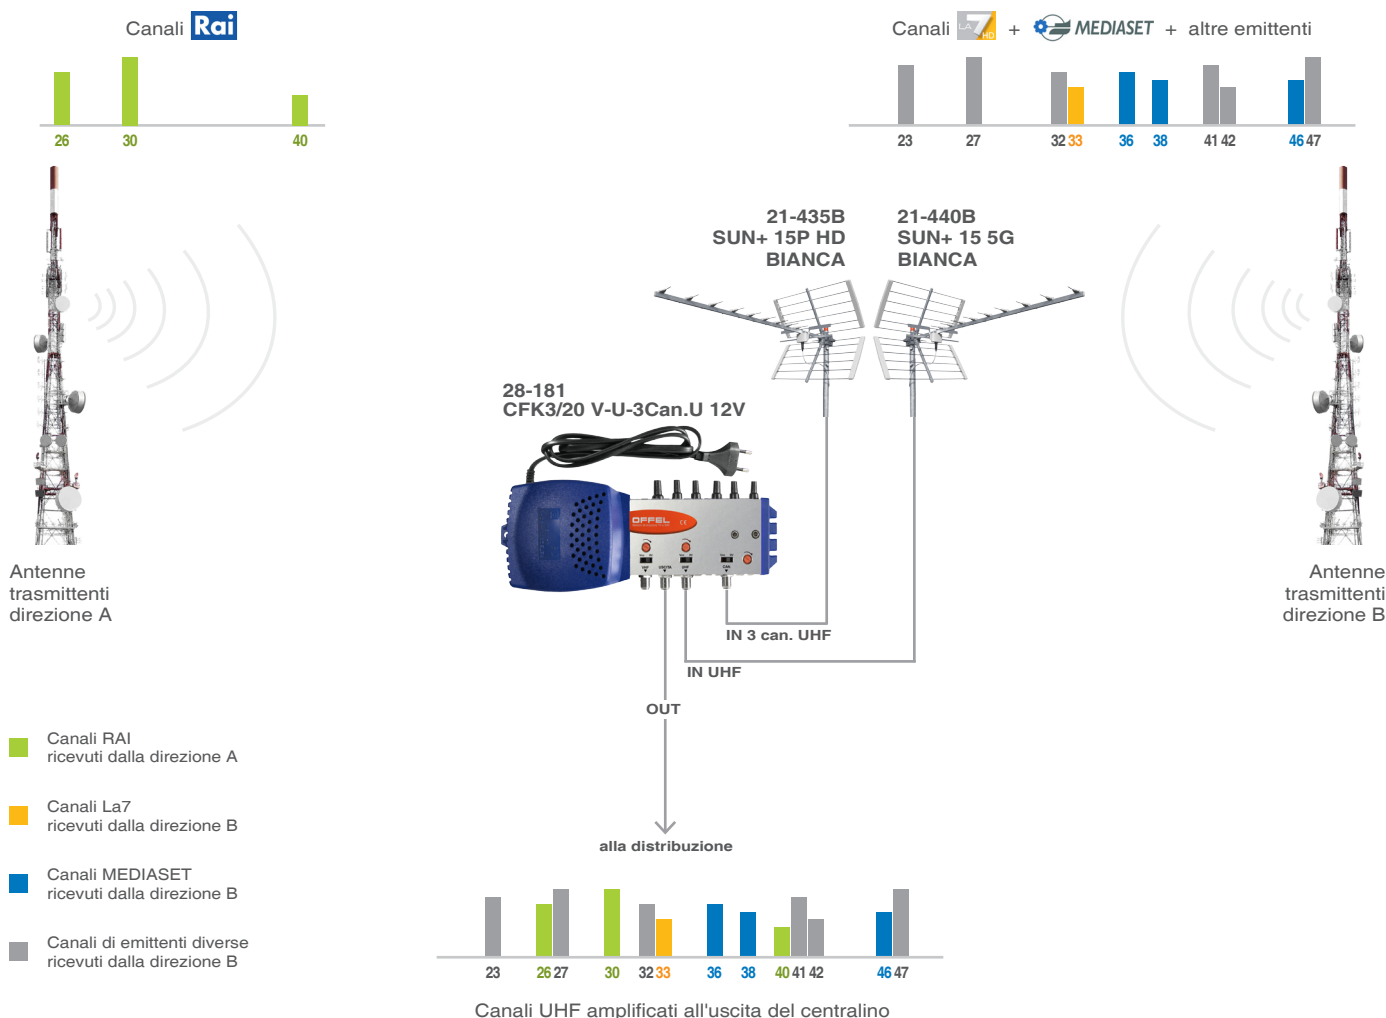

## Centralino per interno 12V

di banda e canale serie CFK

### art. 28-181 CFK3/20 V-U-3Can.U 12V

Progettato per ottimizzare l'amplificazione dei segnali DTT compresi nel range E05÷E12+E21÷E48.

Particolarmente indicato nelle aree in cui i mux **Rai** (can. **26**, **30** e **40**) vengono ricevuti da una direzione diversa rispetto ai mux delle altre emittenti ( **MEDIASET** can. **36**, **38** e **46**;  can. **25** o **33**; ecc.).

In fase d'ordine occorre specificare i 3 canali UHF desiderati (in questo esempio: can. 26, 30 e 40).

#### LISTE CANALI AREA TECNICA N.12

RETI NAZIONALI												RETI LOCALI I° LIVELLO			RETI LOCALI II° LIVELLO														
1	2	3	4	5	6	7	8	9	10	11	12	1	2	3	1	2	3	4	5										
MEDIASET	RAI	MEDIASET	PERSIDERA	PERSIDERA	PERSIDERA	RAI	RAI	MEDIASET	CAIRO	3D-FREE	N.A.	Eitowers Lazio	-	-	Railway Lazio	Tele-pontina C	Tele-pontina B	Tele-pontina A	Tele-pontina D										
AREA TECNICA		PROVINCE		RETI N.		12	5	11	11	10	7	1	12	8	4	10	4	1	9	2	3	2	1	5	4	8	3	6	5
N.12 LAZIO		RM				9		23			26	27		30	32	33		36	38			40	41	42			46	47	
		LT, VT				9		23			26	27		30	32	33		36	38			40		42			46	47	
		RI								24	25	26	27	28			34	36	38	39		40			44	45	46	47	48
		FR					21			24	25	26	27	28	30			36	38			39	40			44	46	47	48