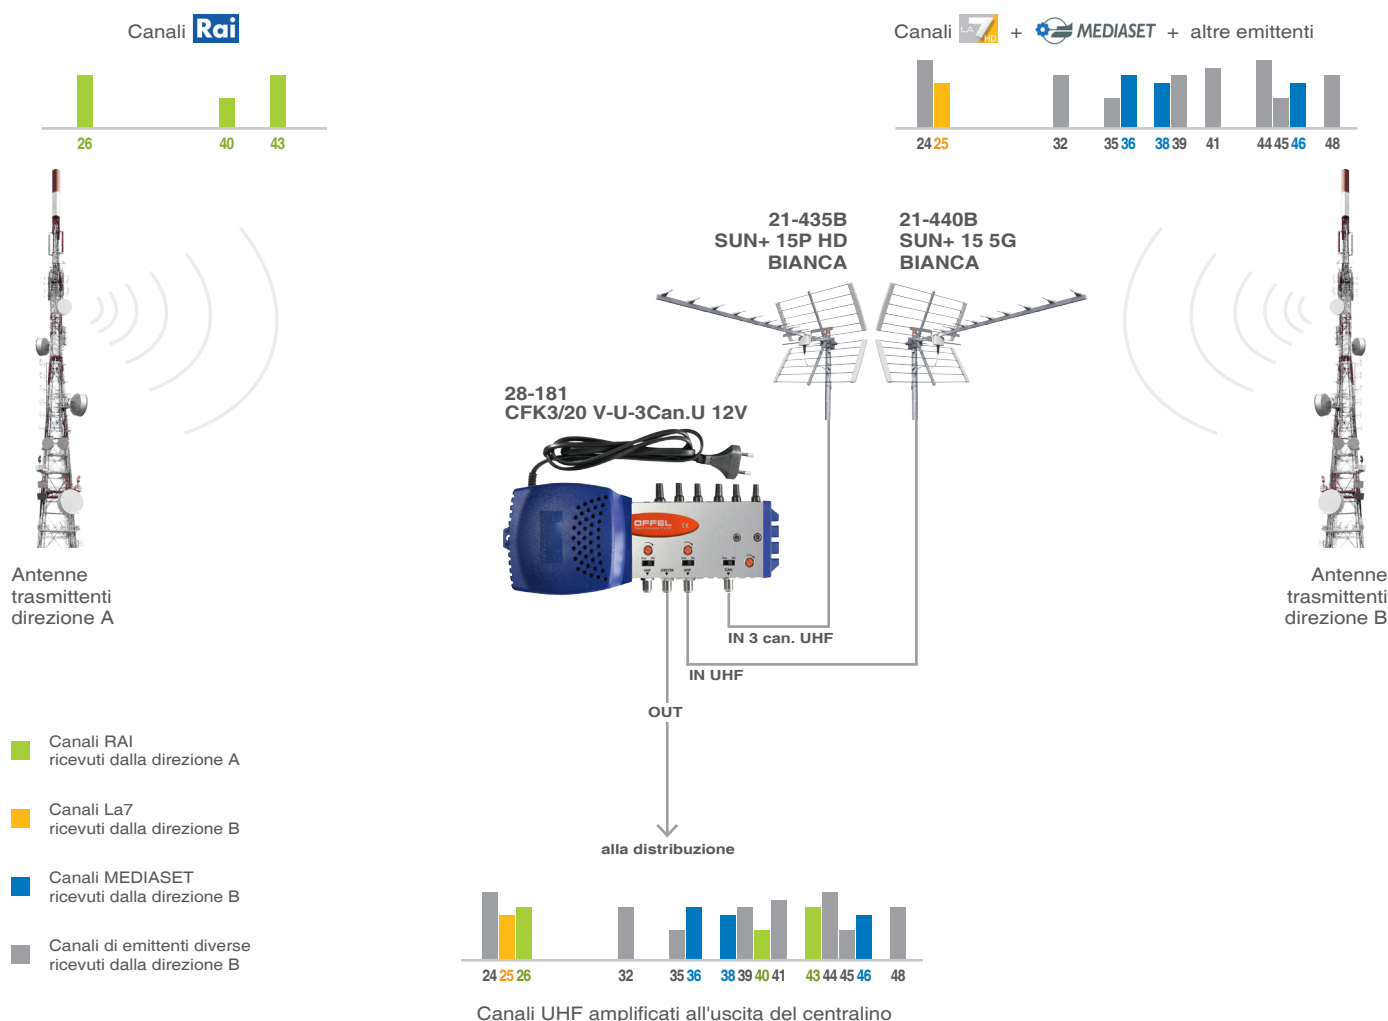

Centralino per interno 12V di banda e canale serie CFK

art. 28-181 CFK3/20 V-U-3Can.U 12V

Progettato per ottimizzare l'amplificazione dei segnali DTT compresi nel range E05÷E12+E21÷E48.

Particolarmente indicato nelle aree in cui i mux **Rai** (TN can. **26**, **40** e **43**; BZ can. **26**, **30** e **40**) vengono ricevuti da una direzione diversa rispetto ai mux delle altre emittenti ( **MEDIASET** can. **36** (o **29**), **38** e **46**;  can. **25**; ecc.).

In fase d'ordine occorre specificare i 3 canali UHF desiderati (in questo esempio: can. 26, 40 e 43).

LISTE CANALI AREA TECNICA N.4

RETI NAZIONALI												RETI LOCALI I° LIVELLO			RETI LOCALI II° LIVELLO				
1	2	3	4	5	6	7	8	9	10	11	12	1	2	3	1	2	3	4	5
MEDIASET	RAI	MEDIASET	PERSIDERA	PERSIDERA	PERSIDERA	RAI	RAI	MEDIASET	CAIRO	3D-FREE	N.A.	Ras 1	Ras 2	Eitowers Trentino (TN) Ras 3 (BZ)	-	-	-	-	-

AREA TECNICA	PROVINCE	RETI N.	1	11	10	7	4	1	8	11	12	2	1	1	9	2	2	3	3	8	4	6	3	5
N.4	TRENTINO-ALTO ADIGE	TN		24	25	26					32		35	36	38	39	40	41		43	44	45	46	48
		BZ	21		25	26	28	29	30	31	32	34			38		40		42			45	46	48